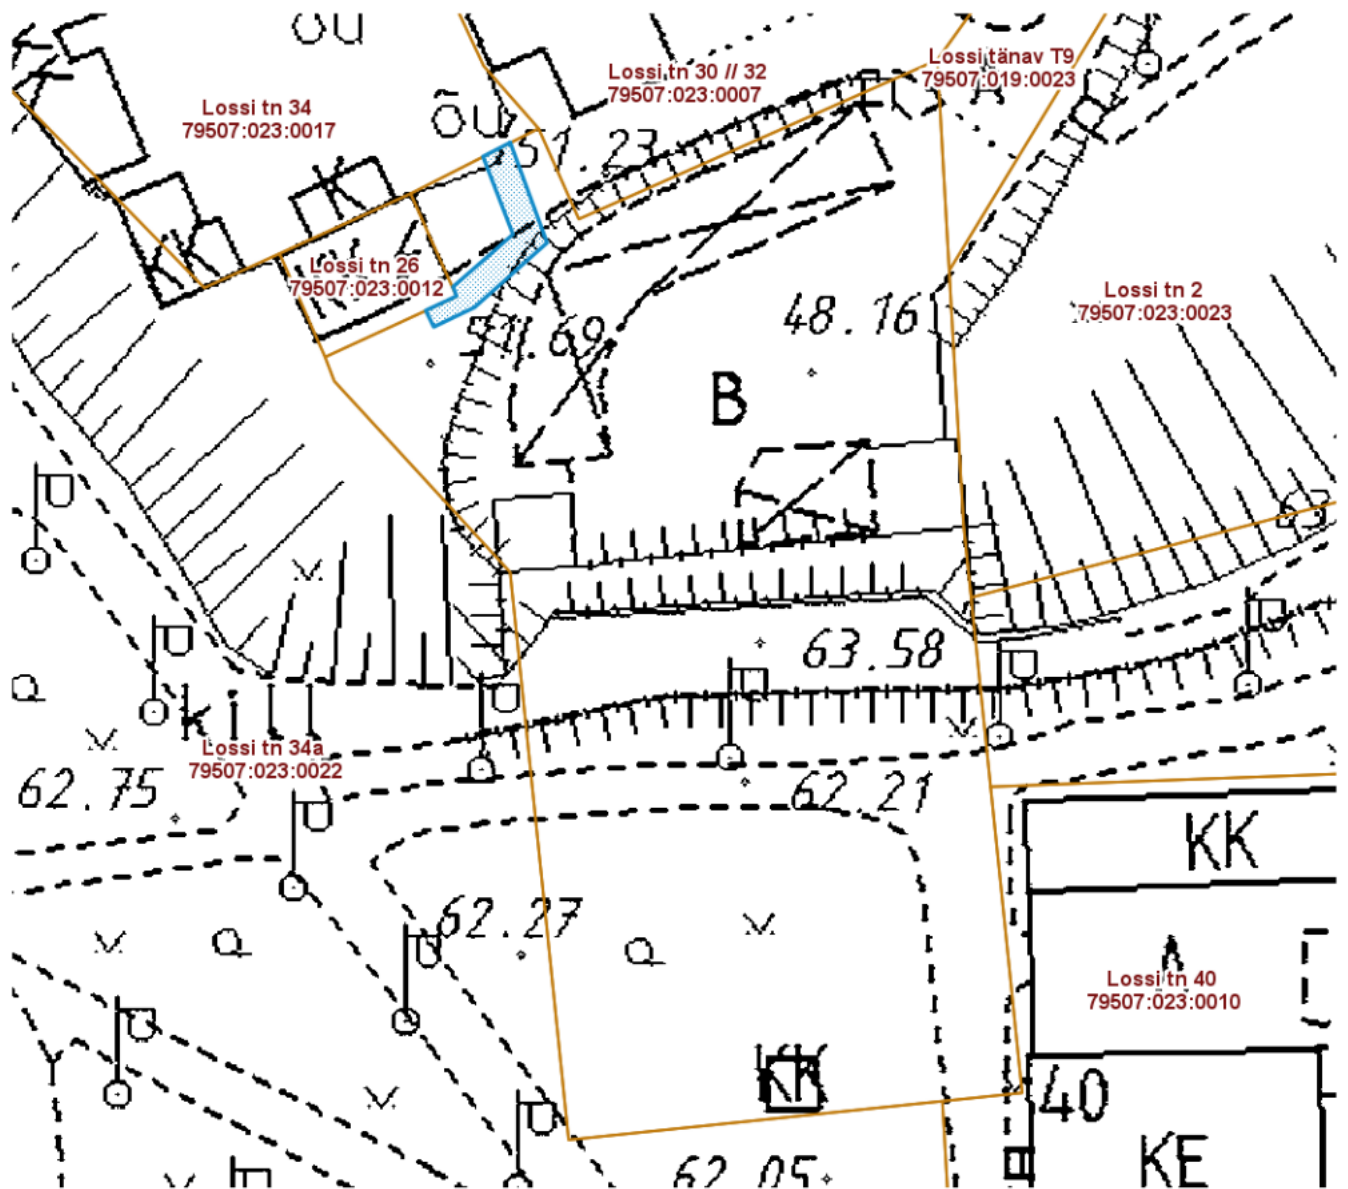

ISIKLIKU KASUTUSÕIGUSEGA KOORMATAVA

ALA SKEEM

Lossi tn 28 (79507:023:0006)

M 1 : 500

— Isikliku kasutusõigusega seatav
maa-ala 27 m²
(0,4 kV maakaabelliin)

Nr	X	Y
1	6474217.87	659005.49
2	6474216.95	659003.69
3	6474211.81	659005.67
4	6474208.35	659001.70
5	6474207.74	659001.94
6	6474206.79	658999.90
7	6474205.70	659000.43
8	6474207.00	659003.13
9	6474211.26	659007.92